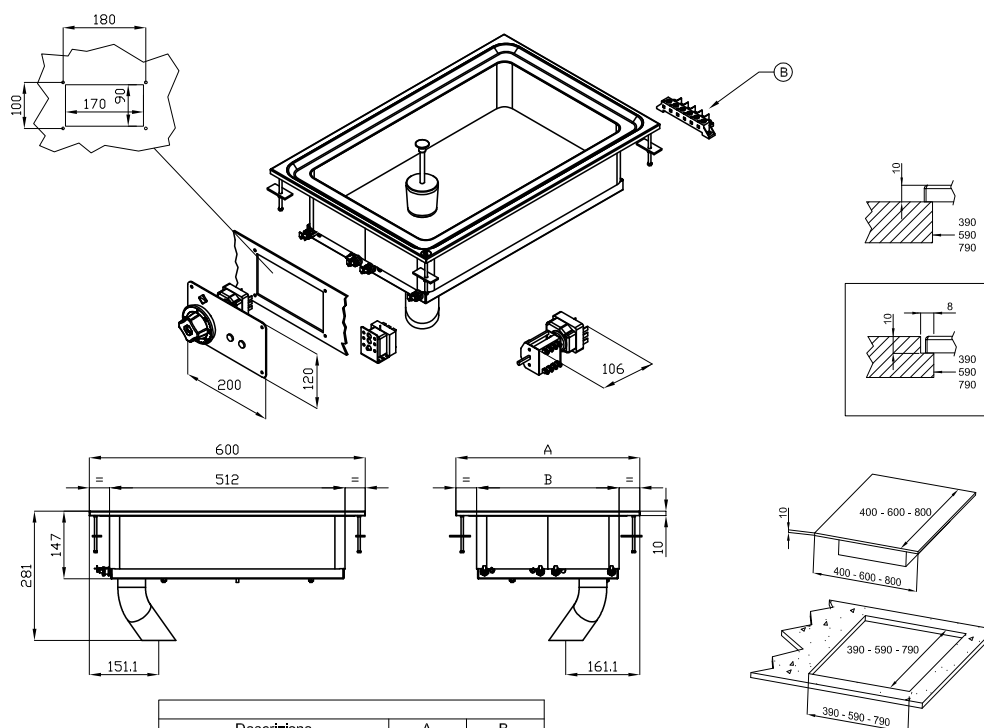

Technický list

Vlastnosti produktu

Multifunkční pánev drop-in elektrická 11 l bez podstavby 400 V

Model	Sap kód	00007474
BRFD-64ET	Skupina artiklů	Pánve

- Materiál dna: Nerez - vhodné pro vaření, snadná údržba
- Tloušťka dna: 16.00
- Objem vany [l]: 11
- Užitný objem [l]: 11
- Stupeň krytí ovládacích prvků: IPX5
- Rozměr vany [mm x mm x mm]: 300 x 510 x 100
- Servisní přístup: Zepředu odejmutím čelního panelu

Sap kód	00007474	Materiál dna	Nerez - vhodné pro vaření, snadná údržba
Šířka netto [mm]	400	Objem vany [l]	11
Hloubka netto [mm]	600	Užitný objem [l]	11
Výška netto [mm]	280	Šířka vnitřní části zařízení [mm]	300
Hmotnost netto [kg]	20.00	Hloubka vnitřní části zařízení [mm]	510
Příkon elektrický [kW]	4.000	Výška vnitřní části zařízení [mm]	100
Napájení	400 V / 3N - 50 Hz		

Technický list

Technický výkres

Multifunkční pánev drop-in elektrická 11 l bez podstavby 400 V

Model

Sap kód

00007474

BRFD-64ET

Skupina artiklů

Pánve

Descrizione	A	B
BRFD-64ET	400 mm	310 mm
BRFD-68ET	800 mm	710 mm

A	Data plate		B	Electrical connection	
---	------------	--	---	-----------------------	--

Multifunkční pánev drop-in elektrická 11 l bez podstavby 400 V